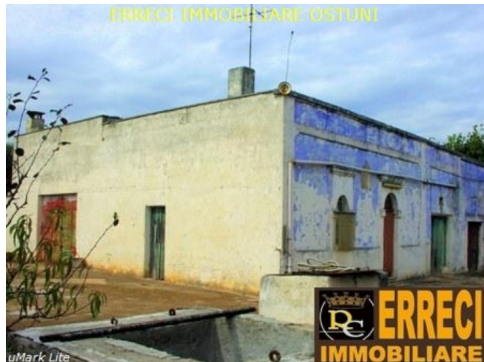

SPECIALIST
Piazzetta Ca
Via Cornelia
Via Antonio F
72017 Ostun
Tel. - Fax 08
P.IVA 02120
Cod. Fisc. CI
rc.ostuni@gr

Casolare/Lamia in vendita a Ceglie Messapica (Brindisi) - 72013

CEG50 ERRECI IMMOBILIARE OSTUNI PROPONE IN VENDITA /
DA RISTRUTTURARE. MQ.350 C.A, VOLTE A BOTTE, 8 LOCALI
TERRENO 1 ETTARO COLTIVA
FRUTTETO.

CEG50 ERRECI IMMOBILIARE OSTUNI OFFER FOR SALE: La
additions in tufa blockwork. Nice and spacious stone yard and barr
measures more than 1 hectares and has century-old olive trees and c

Rif. immobile: **CEG50**